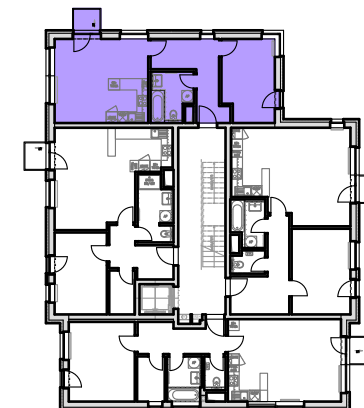

schéma podlaží

situace

pohled

VD B2,C2 - POHLED SEVEROVÝCHODNÍ

OZN	NÁZEV	PLOCHA
B2.2.2.1	PŘEDSÍŇ	9,76
B2.2.2.2	KOUPELNA + WC	5,65
B2.2.2.3	OBÝVACÍ POKOJ KUCHYNSKÝ KOUT	22,37
B2.2.2.4	POKOJ	12,19
BYT B2.2.2		49,97
BALKÓN		1,61

0 1 2 3 4 m

pozn.: rozměry jednotlivých místností a kóty jsou orientační, kuch.linka, pračka a nábytek nejsou součástí dodávky

<https://bytycerhenice.cz/>