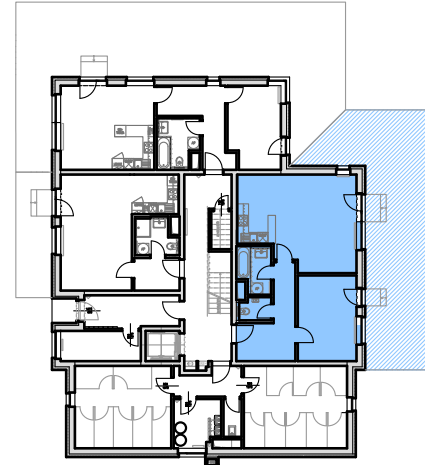

schéma podlaží

pohled

situace

OZN	NÁZEV	PLOCHA
C2.1.3.1	PŘEDSÍŇ	10,04
C2.1.3.2	KOUPELNA	4,26
C2.1.3.3	WC	2,11
C2.1.3.4	OBÝVACÍ POKOJ KUCHYŇSKÝ KÚT	29,36
C2.1.3.5	POKOJ	14,33
BYT C2.1.3		60,10
	PŘEDZAHRADKA	62,4