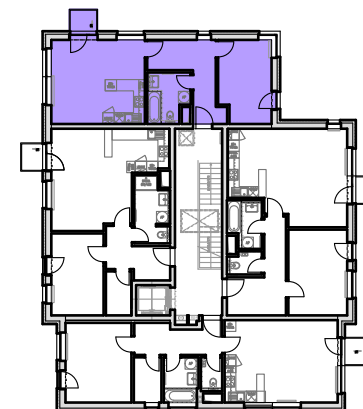

schéma podlaží

situace

pohled

VD B2,C2 - POHLED SEVEROVÝCHODNÍ

OZN	NÁZEV	PLOCHA
C2.4.2.1	PŘEDSÍŇ	9,76
C2.4.2.2	KOUPELNA + WC	5,65
C2.4.2.3	OBÝVACÍ POKOJ KUCHYŇSKÝ KOUT	22,37
C2.4.2.4	POKOJ	12,19
BYT C2.4.2		49,97
BALKÓN		1,61

0 1 2 3 4 m

pozn.: rozměry jednotlivých místností a kóty jsou orientační, kuch.linka, pračka a nábytek nejsou součástí dodávky

<https://bytycerhenice.cz/>