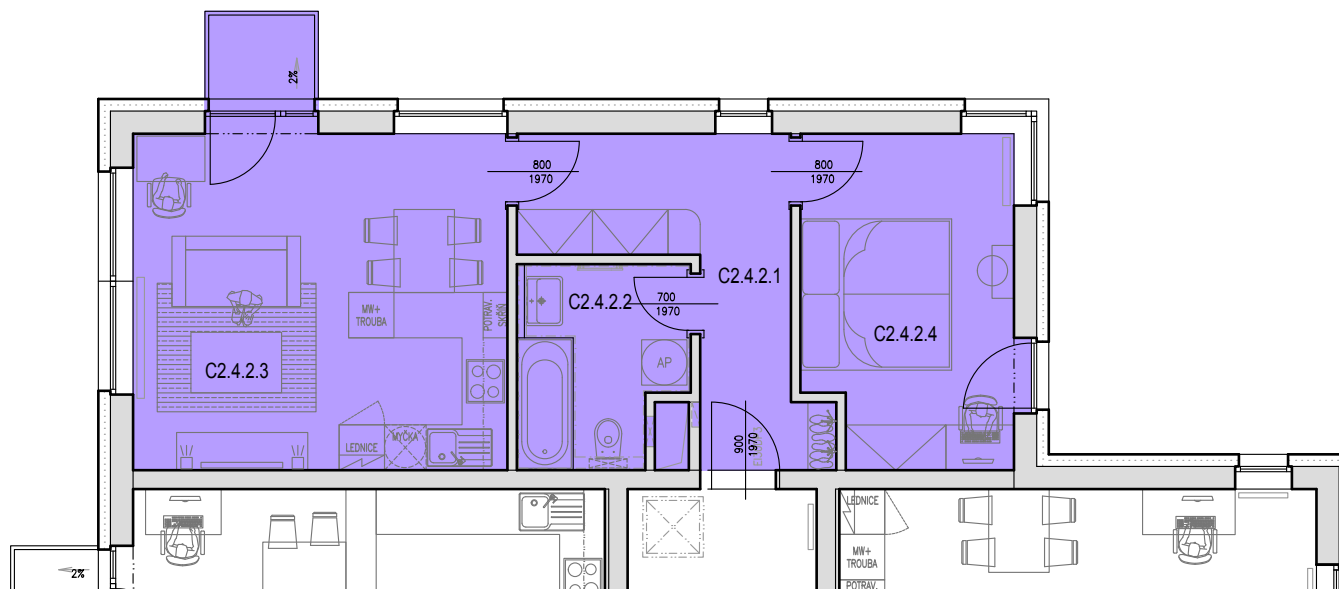

schéma podlaží

situace

pohled

VD B2,C2 - POHLED SEVEROVÝCHODNÍ

OZN	NÁZEV	PLOCHA
C2.4.2.1	PŘEDSÍŇ	9,76
C2.4.2.2	KOUPELNA + WC	5,65
C2.4.2.3	OBÝVACÍ POKOJ KUCHYŇSKÝ KOUT	22,37
C2.4.2.4	POKOJ	12,19
BYT C2.4.2		49,97
BALKÓN		1,61

0 1 2 3 4 m

pozn.: rozměry jednotlivých místností a kóty jsou orientační, kuch.linka, pračka a nábytek nejsou součástí dodávky

<https://bytycerhenice.cz/>