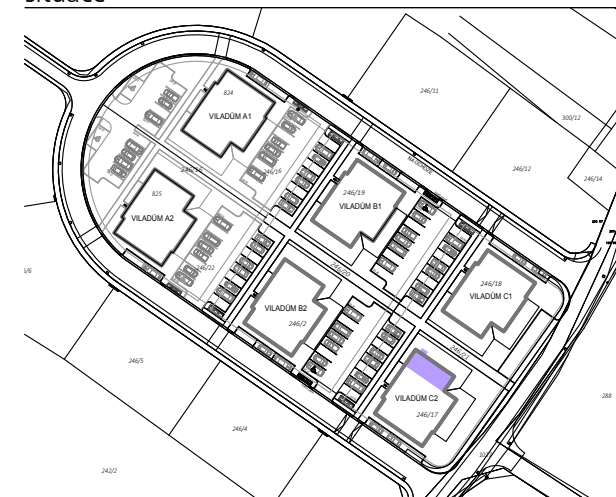

schéma podlaží

situace

pohled

VD B2,C2 - POHLED SEVEROVÝCHODNÍ

OZN	NÁZEV	PLOCHA
C2.4.2.1	PŘEDSÍŇ	9,76
C2.4.2.2	KOUPELNA + WC	5,65
C2.4.2.3	OBÝVACÍ POKOJ KUCHYŇSKÝ KOUT	22,37
C2.4.2.4	POKOJ	12,19
BYT C2.4.2		49,97
BALKÓN		1,61

0 1 2 3 4 m

pozn.: rozměry jednotlivých místností a kóty jsou orientační, kuch.linka, pračka a nábytek nejsou součástí dodávky

<https://bytycerhenice.cz/>