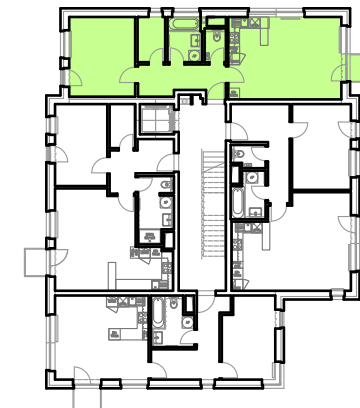

schéma podlaží

situace

pohled

VD B1,C1 - POHLED SEVEROVÝCHODNÍ

OZN	NÁZEV	PLOCHA
C1.3.4.1	PŘEDSÍŇ	7,45
C1.3.4.2	KOUPELNA	4,33
C1.3.4.3	WC	2,08
C1.3.4.4	OBÝVACÍ POKOJ KUCHYŇSKÝ KOUT	26,44
C1.3.4.5	POKOJ	14,94
C1.3.4.6	KOMORA (ŠATNA)	3,49
BYT C1.3.4		58,73
BALKÓN		1,61

0 1 2 3 4 m

pozn.: rozměry jednotlivých místností a kóty jsou orientační, kuch.linka, pračka a nábytek nejsou součástí dodávky

<https://bytycerhenice.cz/>