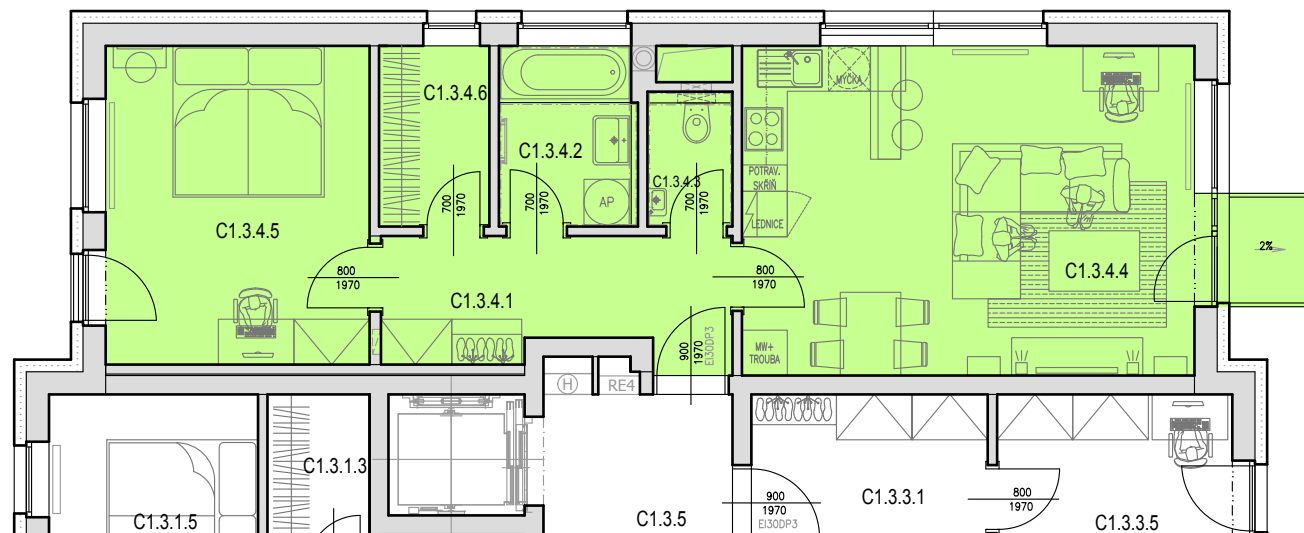

schéma podlaží

situace

pohled

VD B1,C1 - POHLED SEVEROVÝCHODNÍ

OZN	NÁZEV	PLOCHA
C1.3.4.1	PŘEDSÍŇ	7,45
C1.3.4.2	KOUPELNA	4,33
C1.3.4.3	WC	2,08
C1.3.4.4	OBÝVACÍ POKOJ KUCHYŇSKÝ KOUT	26,44
C1.3.4.5	POKOJ	14,94
C1.3.4.6	KOMORA (ŠATNA)	3,49
BYT C1.3.4		58,73
BALKÓN		1,61

0 1 2 3 4 m

pozn.: rozměry jednotlivých místností a kóty jsou orientační, kuch.linka, pračka a nábytek nejsou součástí dodávky

<https://bytycerhenice.cz/>